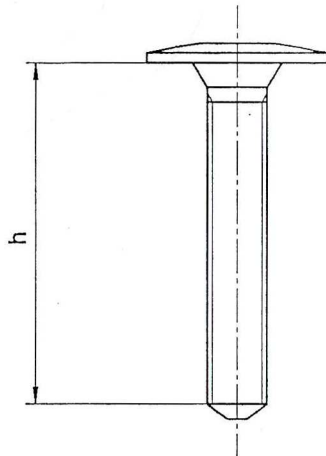

TBL TORX M6 – Spezialschraube IVECO

Produktion nach IVECO-Norm.

Materialien: 8.8

Vista frontale

Scala: 2:1

50	50426 7181 EZ	VITE TORX			
40	50426 7180 EZ	VITE TORX			
20	50426 7179 EZ	VITE TORX			
45	50414 6450 EZ	VITE TORX		△	
35	50412 1309 EZ	VITE TORX		△	
h	PART NUMBER	DENOMINAZIONE	Q.TA'	MATERIALE	TABELLA
				NORMALE	CAPITOLATO