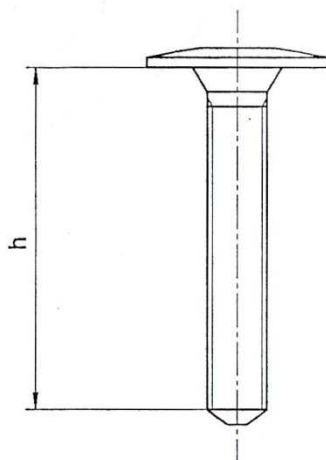

TBL TORX M6 – Vis spéciale IVECO

Production selon la norme IVECO.

Matériau: acier 8.8

Vista frontale

Scala: 2:1

50	50426 7181 EZ	VITE TORX			
40	50426 7180 EZ	VITE TORX			
20	50426 7179 EZ	VITE TORX			
45	50414 6450 EZ	VITE TORX		△	
35	50412 1309 EZ	VITE TORX		△	
h	PART NUMBER	DENOMINAZIONE	Q.TA'	MATERIALE NORMALE	TABELLA CAPITOLATO