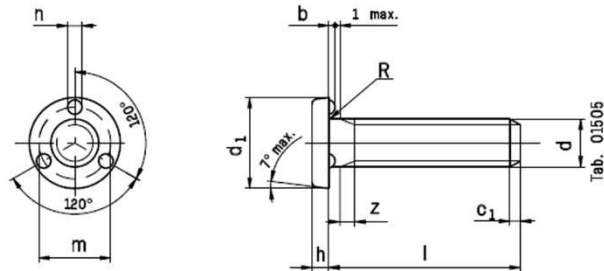

FIAT 10453

Production selon la norme FIAT 10453.

Matériaux: acier R50 – R80 – A2/70

Dimensioni in mm

Filettatura d (6g) ●	M4	M5	M6	M8	M10x1,25
d₁ nominale	12	13	14	17	19
scost. limite	0 -0,700				0 -0,840
h nominale	2	2,5		3,5	
scost. limite	± 0,200				± 0,240
b +0,15 0	1		1,3		
n +0,3 0	2,5		3		
m min.	9	9,5	10,5	13	15
R	0,2 ÷ 0,4		0,3 ÷ 0,5		
z max.	1,8	2	2,5	3,1	
c₁ max.	1,3	1,5	1,8	2,2	

Dimensioni in mm

Filettatura d (6g)	M4	M5	M6	M8	M10x1,25	
N° Base del Normale – Massa g/pezzo						
Lunghezza l (js15) *	10 ± 0,290		41135 3,95	41148 4,60	41413 9,92	
	12 ± 0,350		41138 3,99	41136 4,90	41407 10,33	
		40826 2,81	41152 4,00	40822 5,25	41408 10,74	
	14 ± 0,420	40824 2,96	41140 4,42	41147 5,60	41149 11,15	
			41139 4,81	41141 5,90	41409 11,32	
	16 ± 0,500		41151 5,20	41414 6,43	41410 11,91	41144 17,61
			41129 5,25	41142 6,51	40810 13,02	41404 18,63
	18 ± 0,600		41131 5,33	41415 7,06	41143 13,86	41416 20,18
				40820 7,60	41412 14,60	41420 21,73
	20 ± 0,700		41130 5,46	40816 7,96	41411 15,10	41417 22,76
				41419 8,97	41150 17,44	41137 25,36
	22 ± 0,800			40817 9,68	40811 19,78	41418 27,95
			41120 5,85	40818 11,18	40812 22,12	41145 30,54
	25 ± 0,900			40819 12,68	40813 24,46	41146 33,13
					40814 26,80	40831 35,72
	30 ± 1,000				40815 29,14	40832 38,31
					40809 31,48	
35 ± 1,100				40808 33,82		